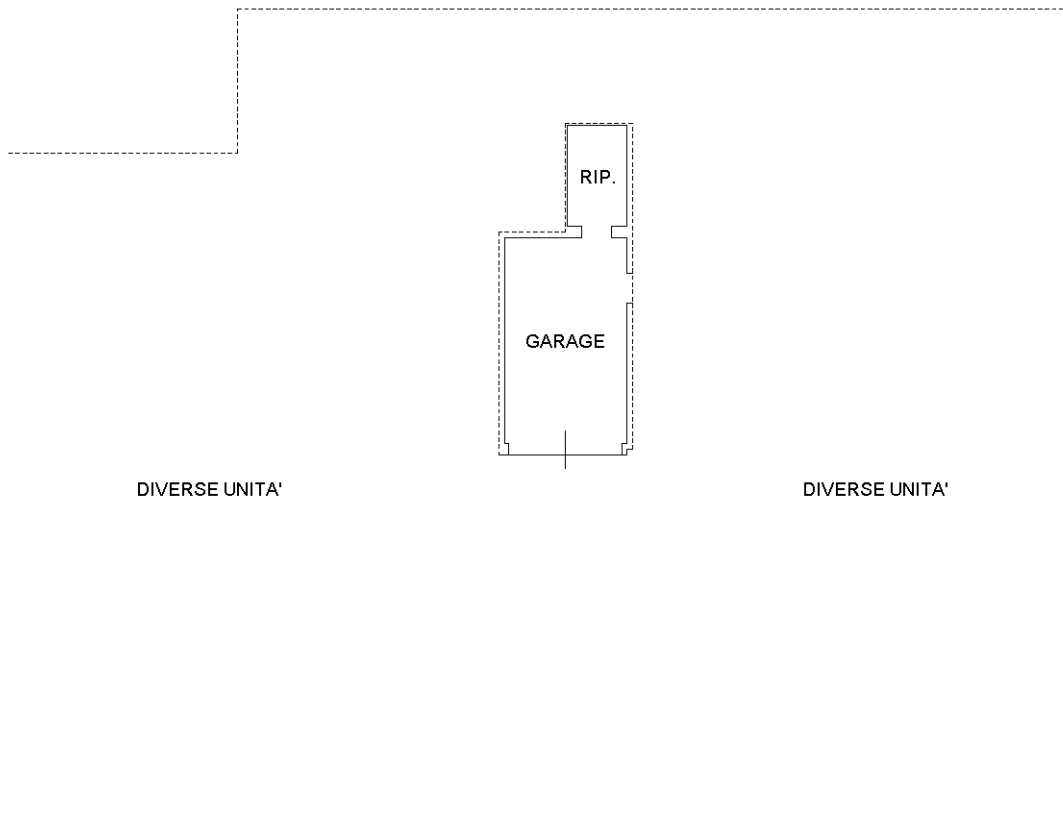

Sezione: C
Foglio: 2
Particella: 1067
Subalterno: 62

Compilata da:
Condotta Luigi

Iscritto all'albo:
Geometri

Prov. Treviso

N. 2276

Scheda n. 1

Scala 1:200

PIANTA PIANO INTERRATO
h=2.50m

Via Piave

civ.

Identificativi Catastali:

Sezione: C

Foglio: 2

Particella: 1067

Subalterno: 11

Compilata da:
Condotta Luigi

Iscritto all'albo:
Geometri

Prov. Treviso

N. 2276

Scheda n. 1

Scala 1:200

PIANTA PIANO INTERRATO
h=2.55m

NORD

Ultima planimetria in atti