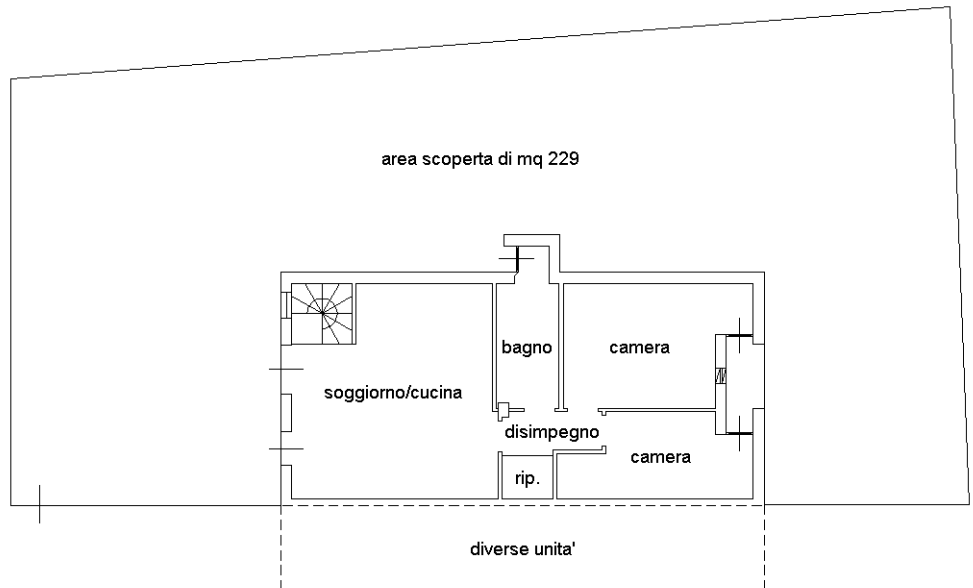

Sezione: C
Foglio: 2
Particella: 1067
Subalterno: 62

Compilata da:
Condotta Luigi

Iscritto all'albo:
Geometri

Prov. Treviso

N. 2276

Scheda n. 1

Scala 1:200

PIANTA PIANO INTERRATO
h=2.50m

Iscritto all'albo:
Geometri

Prov. Treviso

N. 2276

Scheda n. 1

Scala 1:200

PIANTA PIANO INTERRATO
h=2.55m

NORD

Ultima planimetria in atti